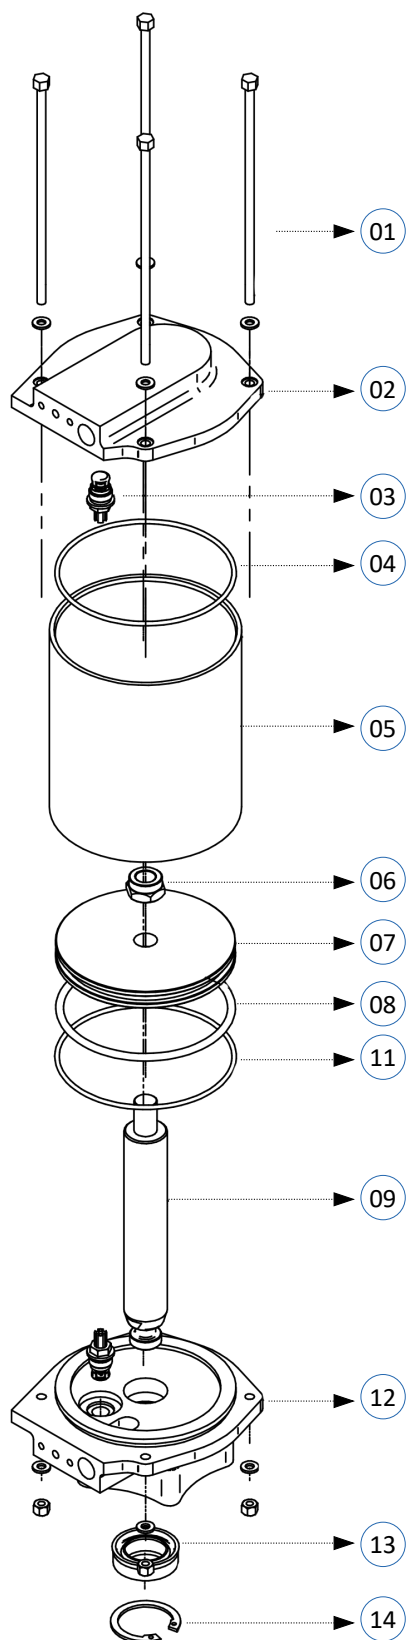

Motor pneumático 120mm

Bomba Hippo 5.900

Bomba Hippo 12.900

Legenda (Mar)

Pç	Código	Descrição
01	918895	Parafuso superior 120 mm MAR 01
02	918896	Tampa superior 120 mm MAR 02
03	918897	Botão de inversão 120 mm MAR 03
04	918898	Oring superior 120 mm MAR 04
05	918899	Cilindro Hippo 120 mm MAR 05
06	918900	Porca 120 mm MAR 06
07	918901	Disco do pistão 120 mm MAR 07
08	918902	Oring do disco 120 mm MAR 08
09	918903	Pistão 120 mm MAR 09
11	918905	Oring da tampa inferior 120 mm MAR 11
12	918906	Base do motor inferior 120 mm MAR 12
13	918907	Vedação de ar 120 mm MAR 13
14	918908	Anel de travamento 120mm MAR 14