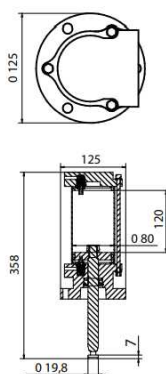

Motor pneumático 120mm

Bomba Hippo 5.900

Bomba Hippo 12.900

Legenda (Mar)

Pç	Código	Descrição
01	918895	Parafuso superior 120 mm MAR 01
02	918896	Tampa superior 120 mm MAR 02
03	918897	Botão de inversão 120 mm MAR 03
04	918898	Oring superior 120 mm MAR 04
05	918899	Cilindro Hippo 120 mm MAR 05
06	918900	Porca 120 mm MAR 06
07	918901	Disco do pistão 120 mm MAR 07
08	918902	Oring do disco 120 mm MAR 08
09	918903	Pistão 120 mm MAR 09
11	918905	Oring da tampa inferior 120 mm MAR 11
12	918906	Base do motor inferior 120 mm MAR 12
13	918907	Vedação de ar 120 mm MAR 13
14	918908	Anel de travamento 120mm MAR 14