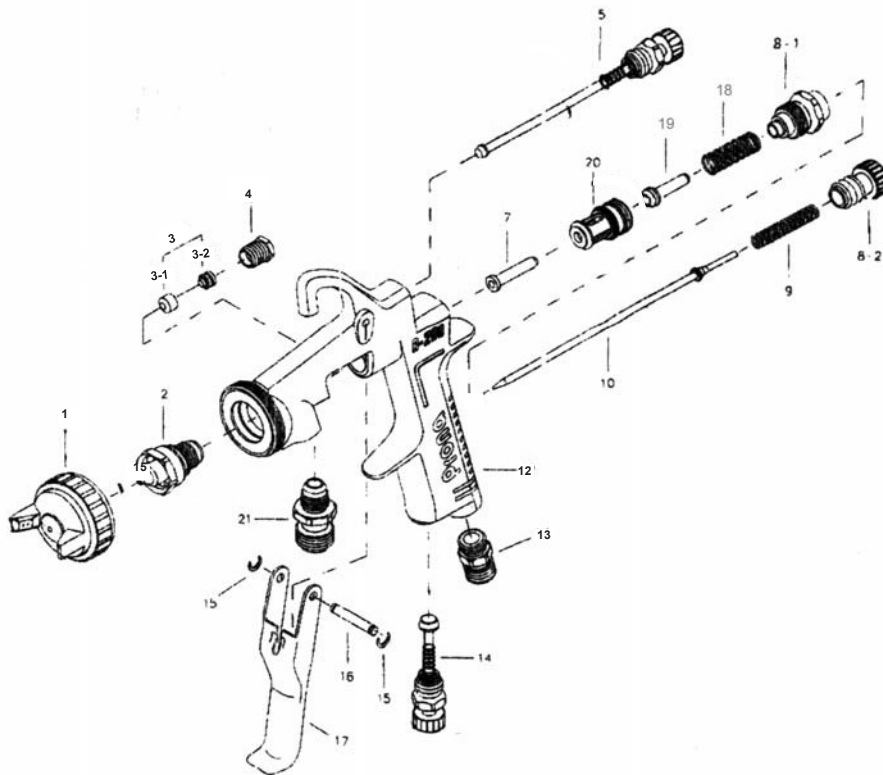

Vista explodida Pistola W200

Vista explodida Pistola W400

Cód	Descrição
00027	Pistola W200 1,2 mm Pressão
00028	Pistola W200 1,5 mm Pressão
00029	Pistola W200 1,8 mm Pressão
00157	Capa W200N01 1,2mm
00158	Capa W200N01 1,5mm
00159	Capa W200N01 1,8mm
00160	Bico W200N02 1,2mm
00161	Bico W200N02 1,5mm
00162	Bico W200N02 1,8mm
00163	Vedação da agulha do fluido W200N03
00164	Parafuso da agulha do fluido W200N04
00165	Válvula leue W200N05
00167	Guia da agulha do fluido W200N07
00168	Botão de ajuste do fluido W200N08-1
00170	Botão de ajuste da guia do fluido W200N8-2
00171	Mola da agulha do fluido W200N09
00172	Agulha W200N10 1,2mm
00173	Agulha W200N10 1,5mm
00174	Agulha W200N10 1,8mm
00175	Conexão da entrada de ar W200N13
00176	Válvula de ajuste do ar W200N14
00177	Oring W200N15
00178	Pino do gatilho W200N16
00179	Gatilho W200N17
00180	Mola da válvula de ar W200N18
00181	Válvula de ar W200N19
00182	Assento da válvula de ar W200N20
00183	Conexão da entrada de fluido W200N21