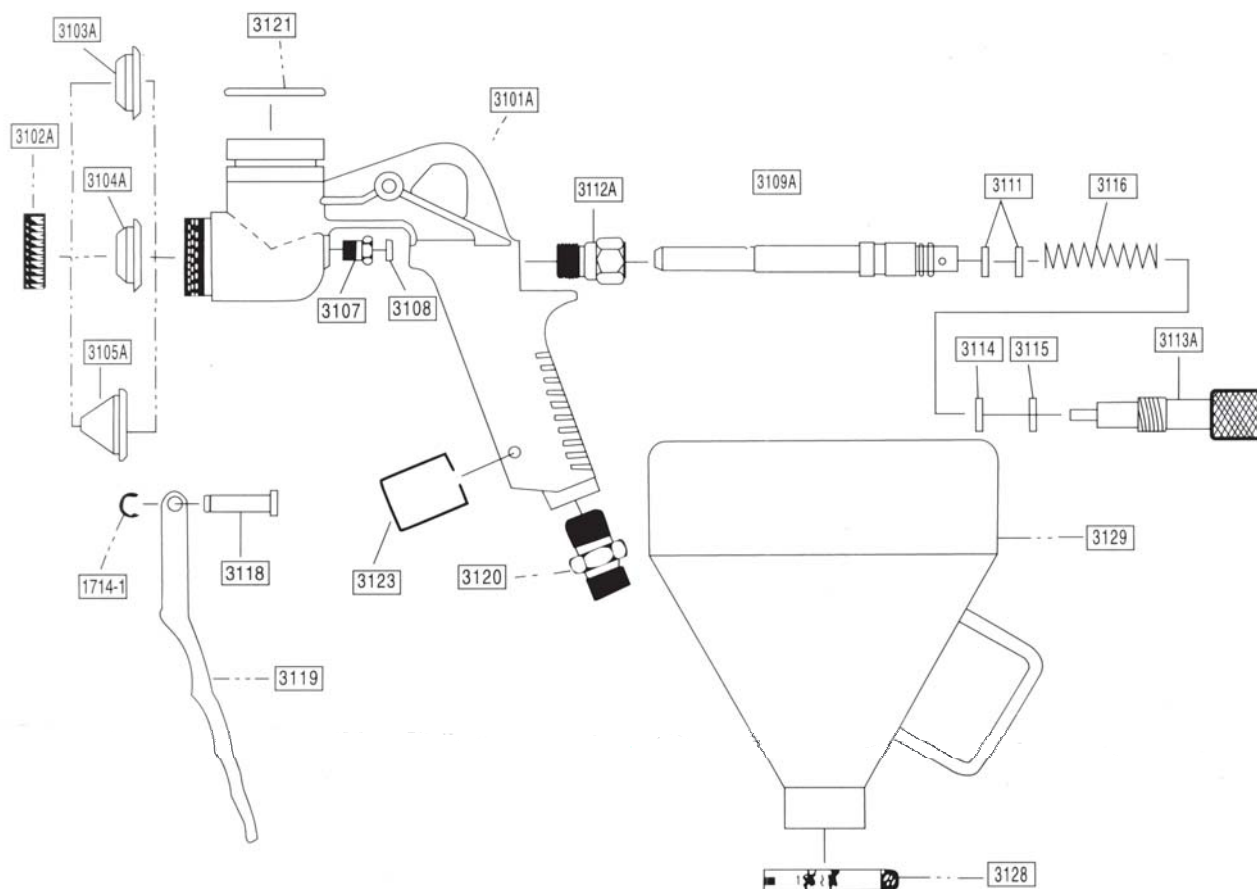

# WR300

Cód	Número	Descrição
01239	3101A	Corpo em Alumínio
01240	3102A	Anel de retenção
01241	3103A	Bico 4.0 mm
01242	3104A	Bico 6.0 mm
01243	3105A	Bico 8.0 mm
01244	3107	Conexão
01245	3108	O'Ring
01246	3109A	Agulha
01247	3111	O'Ring
01248	3112A	Guia do Regulador
01249	3113A	Botão de Ajuste
01250	3114	Gaxeta
01251	3115	O'Ring
01252	1714-1	ERing
01253	3116	Mola
01254	3118	Pino
01255	3119	Gatilho
01256	3120	Conexão
01257	3121	O'Ring
01258	3123	Clip fixação
01259	2128	Abraçadeira
01260	3129	Reservatório Plástico