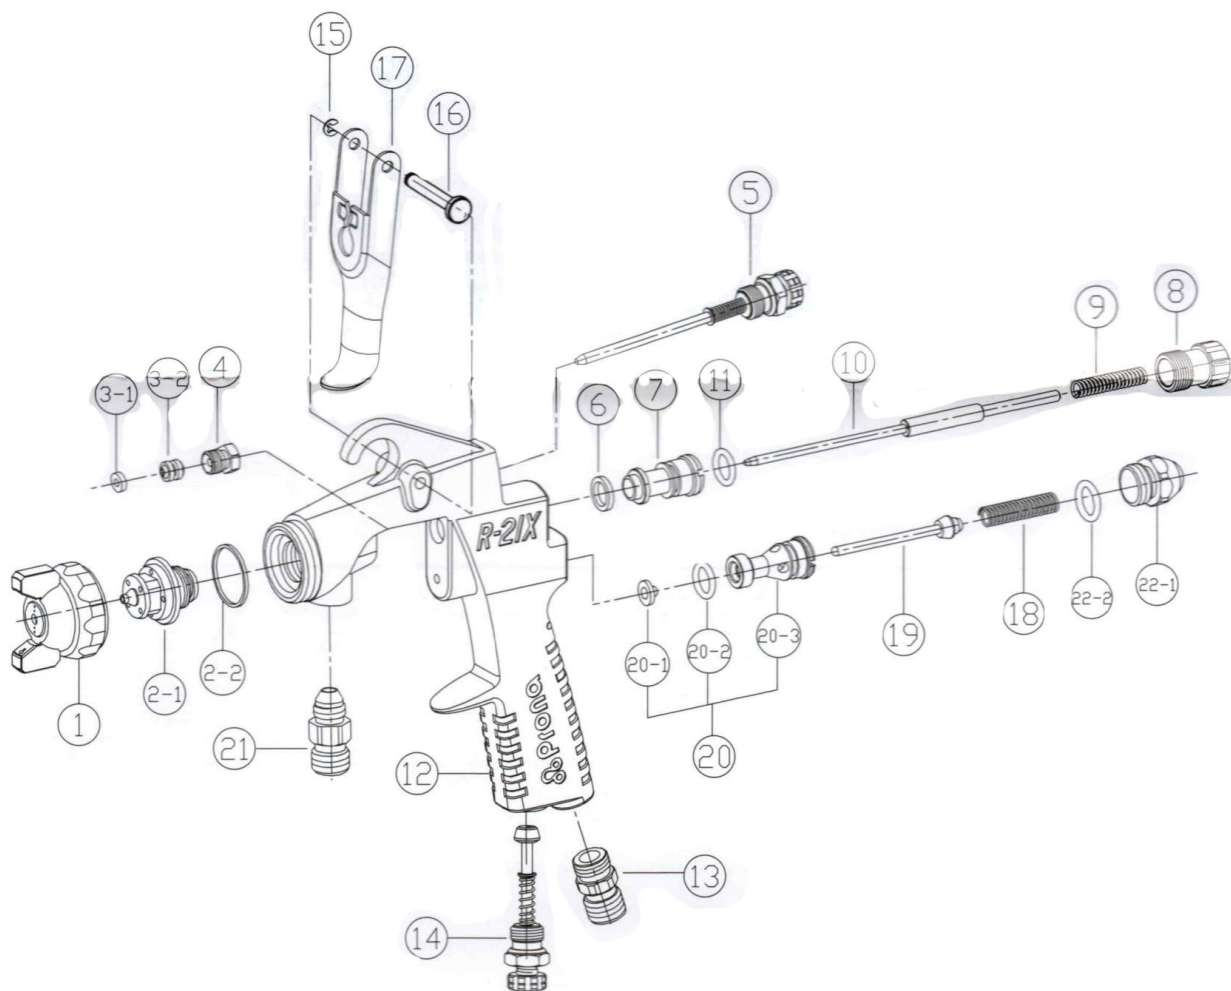

PISTOLA R21X PRONA

LEIA ESTE MANUAL CUIDADOSAMENTE ANTES DE INSTALAR,
COLOCAR EM FUNCIONAMENTO OU REPARAR ESTE EQUIPAMENTO.

É da responsabilidade do empregador, entregar esta informação nas mãos do operador. Guarde para futura referência.

Legenda

- 01 - Capa de ar
- 2-1 Bico
- 2-2 Vedante do bico
- 3-1 Vedante da agulha de fluído-1
- 3-2 Vedante da agulha de fluído-2
- 04 - Parafuso da agulha de fluído
- 05 - Regulador do ajuste do leque
- 06 - Vedante do guia da agulha de fluído
- 07 - Guia da agulha do fluído
- 08 - Botão de ajuste de fluído
- 09 - Mola da agulha de fluído
- 10 - Agulha
- 11 - O-ring
- 12 - Corpo da pistola
- 13 - Conector de ar
- 14 - Válvula de ajuste de ar
- 15 - Anel trava
- 16 - Pino do Gatilho
- 17 - Gatilho
- 18 - Mola da válvula de ar
- 19 - Válvula de ar
- 20 - Conjunto de assento da válvula de ar
- 20-1 Gaxeta da sede da válvula de ar
- 20-2 O-ring
- 20-3 Válvula de ar
- 21 Conector de fluído
- 22-1 Parafuso da válvula de ar
- 22-2 O-ring