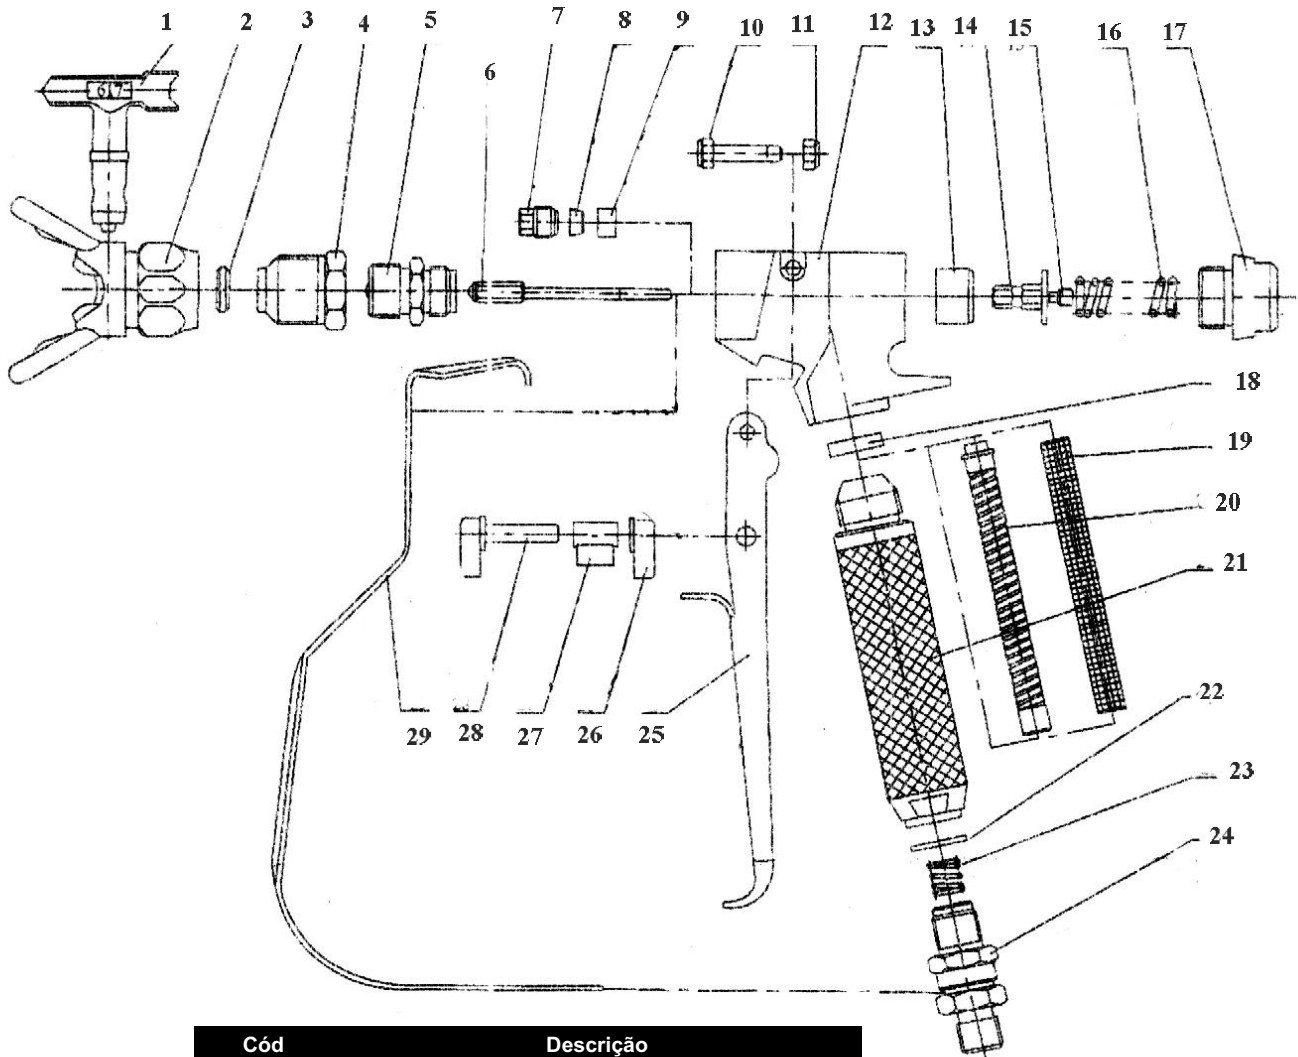

# Pistola W500

Cód	Descrição
	Bico PN01
	Suporte do bico PN02
	Vedante do bico PN03
	Adaptador de rosca PN04
	Bico de metal duro PN05
	Agulha de metal duro PN06
	Parafuso de vedação da agulha PN07
	Gaxeta da agulha PN08
	Assento da agulha PN09
	Pino do gatilho PN10
	Parafuso do gatilho PN11
	Corpo da pistola PN12
	Regulador da agulha PN13
	Guia da agulha PN14
	Parafuso do guia da agulha PN15
	Mola da agulha PN16
	Assento da agulha PN17
	Vedante do cabo PN18
	Filtro PN19,20
	Cabo PN21
	Vedante PN22
	Mola PN23
	Destorcedor PN24
	Gatilho PN25
	Trava de segurança PN26,27,28
	Proteção do gatilho PN29