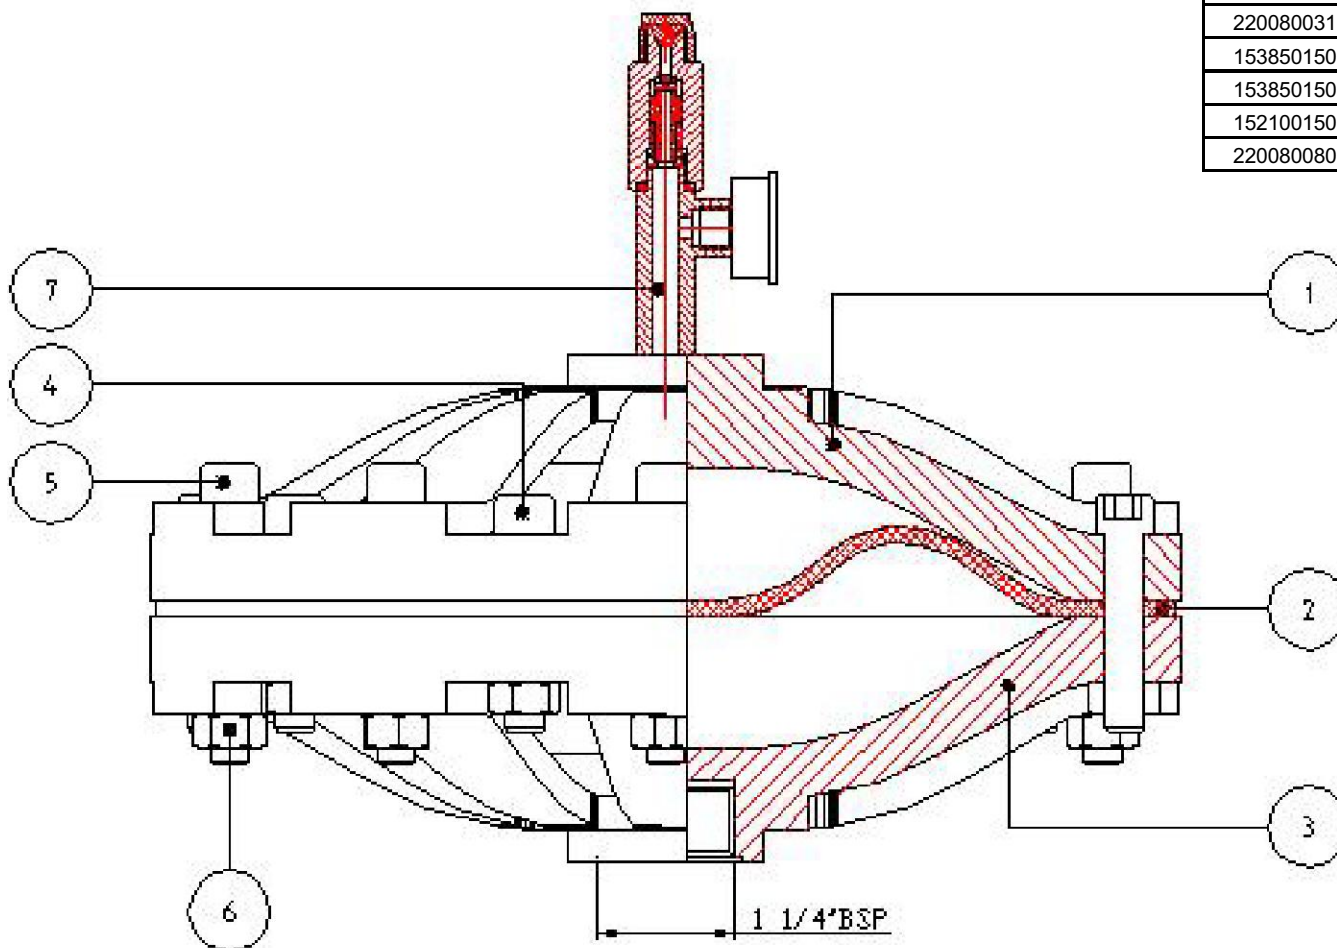

# Compensador de pulsação

Cód	Descrição	Quant.
22008001119	Flange superior PN01	1
2200800244	Diafragma PN02	1
2200800319	Flange Inferior PN03	1
1538501507	Parafuso Allen M12 PN04	10
1538501507	Parafuso Allen M12 PN05	10
1521001507	Porca M12 PN06	20
2200800800	Válvula de troca PN07	1

Dados Técnicos	
Máx. pressão de entrada	21 bar
Máx. pressão troca	21 bar
Conexão entrada	1 1/4" (F)
Partes contato fluido	304, teflon (PTFE)
Vazão média	54 lpm