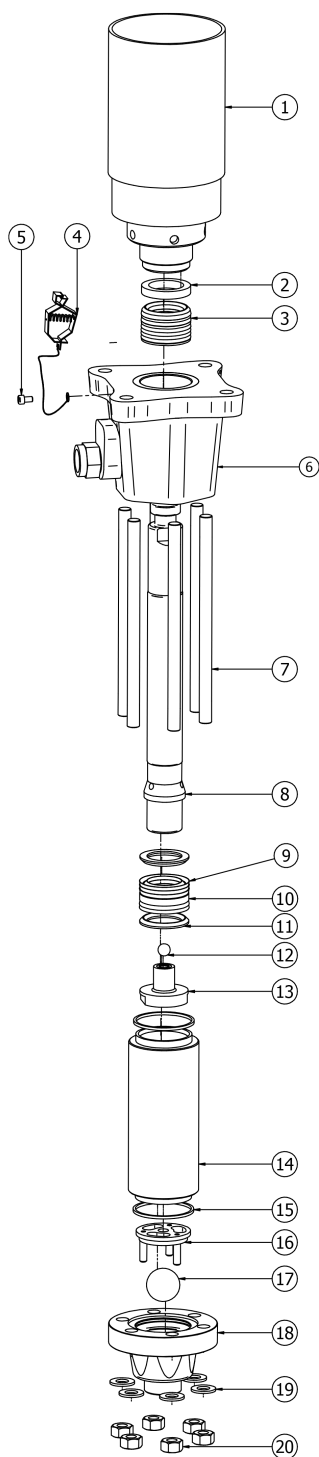

## HIDRÁULICO 275cc

Bomba Heaven 35.275

Part	Código	Descrição
01		Copo do Óleo
02		Assento fêmea
03		Assento fêmea superior
04		Aterramento
05		Parafuso M6
06		Flange superior
07		Tirante M14
08		Pistão
09		Kit gaxeta
10		Kit gaxeta
11		Assento fêmea x fêmea
12		Esfera do pistão
13		Guia da esfera
14		Camisa
15		Vedação da camisa
16		Guia da esfera
17		Esfera da sucção
18		Válvula de sucção
19		Arruela
20		Porca M14