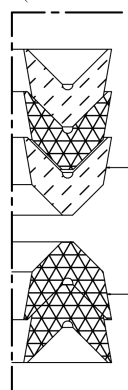

## HIDRÁULICO 275cc

Bomba Heaven 35.275

Part	Código	Descrição
01		Copo do Óleo
02		Assento fêmea
03		Assento fêmea superior
04		Aterramento
05		Parafuso M6
06		Flange superior
07		Tirante M14
08		Pistão
09		Kit gaxeta
10		Kit gaxeta
11		Assento fêmea x fêmea
12		Esfera do pistão
13		Guia da esfera
14		Camisa
15		Vedação da camisa
16		Guia da esfera
17		Esfera da sucção
18		Válvula de sucção
19		Arruela
20		Porca M14